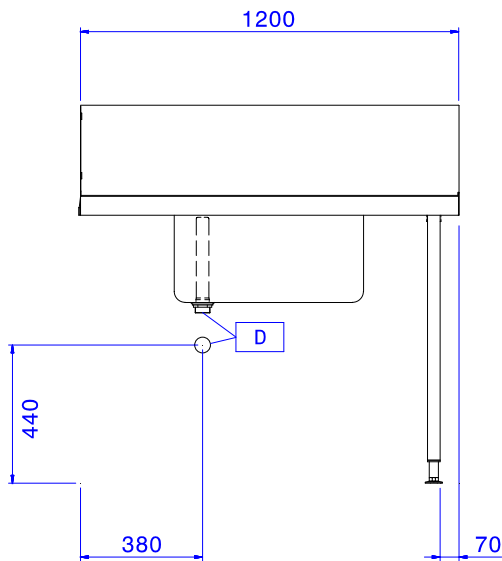

Zkrácená specifikace

Položka č.

Pro průchozí myčky nádobí. Konstrukce z nerez oceli AISI304, zadní protioštrikový límec 250mm. Dvě výškově stavitelné čtvercové nohy 40x40mm. Předmývací dřez 600x500x250mm vč.přepadové trubky. Směr posunu koše zprava doleva.

Udržitelnost

- Vhodné pro 500x500mm mycí koše (dřez je třeba dovybavit vodicími lištami nad dřez pro zabránění propadávání košů do dřezu - lišty se objednávají zvlášť).

Extra příslušenství

- Mixovací baterie páková s raménkem a sprchou, stojánková. PNC 855379
- Mixovací baterie se sprchou (bez raménka), stojánková PNC 855380
- Mixovací baterie s raménkem a sprchou, nástěnná. PNC 855381
- Předoplachová sprcha stolní (bez raménka), pro 1 otvor. PNC 855385
- Mixovací baterie páková s raménkem a sprchou, stolní pro 1 otvor. PNC 855386
- Mixovací baterie páková s raménkem s baterií a sprchou, stolní pro 1 otvor. PNC 855389
- Spodní nerezová police ke stolu k myčce, 1200mm. PNC 865352
- Vodicí lišty nad dřez - pro mycí stoly k myčkám s dřezem 600mm. PNC 865370
- Sada pro uchycení 2 čtvercových nohou do podlahy. PNC 865386
- Plastový sifon, 2" k mycímu stolu. PNC 895313

SCHVÁLENO: _____

Zepředu

Boční

Shora

Hlavní informace

Vnější rozměry, Šířka	1200 mm
Vnější rozměry, Hloubka	745 mm
Vnější rozměry, Výška	1170 mm
Netto váha:	8 kg
Zadní límec, výška	300 mm
Rozměry dřezu	600x500x300h
Směr posunu koše:	zprava doleva

Pozn: S ohledem na velikost dřezu je nutné stůl dovybavit extra příslušenstvím Vodicími lištami nad dřez - 865370, protože jinak by koše 500x500 mm propadávaly do dřezu.

Manipulační stoly k průchozím myčkám
 Předmývací stůl s dřezem 600x500mm, P>L, 1200mm