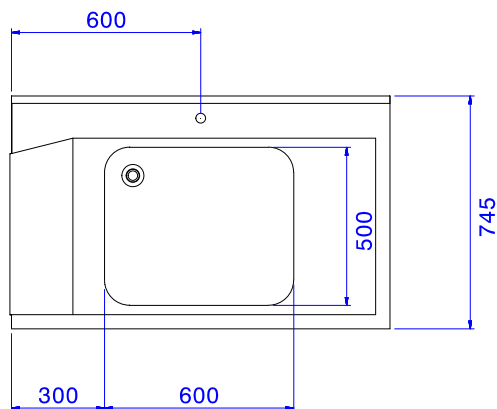

**865314 (BHHPT6B12R)**

Nerezový předmývací stůl s dřezem 600x500x250mm a zadním límcem 250mm k průchozím myčkám, vč. přepadové trubky, posun zprava doleva, 1200mm. S ohledem na velikost dřezu je nutné stůl dovybavit extra příslušenstvím Vodicími lištami nad dřez - 865370.

Zkrácená specifikace

Položka č.

Pro průchozí myčky nádobí. Konstrukce z nerez oceli AISI304, zadní protioštrikový límec 250mm. Dvě výškově stavitelné čtvercové nohy 40x40mm. Předmývací dřez 600x500x250mm vč.přepadové trubky. Směr posunu koše zprava doleva.

SCHVÁLENO: _____

Zepředu

Boční

Shora

Hlavní informace

Vnější rozměry, Šířka	1200 mm
Vnější rozměry, Hloubka	745 mm
Vnější rozměry, Výška	1170 mm
Netto váha:	8 kg
Zadní límec, výška	300 mm
Rozměry dřezu	600x500x300h
Směr posunu koše:	zprava doleva

Pozn: S ohledem na velikost dřezu je nutné stůl dovybavit extra příslušenstvím Vodicími lištami nad dřez - 865370, protože jinak by koše 500x500 mm propadávaly do dřezu.

Manipulační stoly k průchozím myčkám
 Předmývací stůl s dřezem 600x500mm, P>L, 1200mm