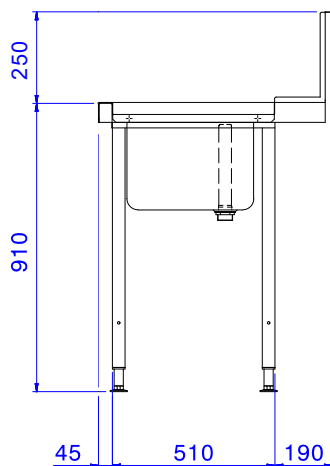

Zkrácená specifikace

Položka č.

Pro průchozí myčky nádobí. Konstrukce z nerez oceli AISI304, zadní protioštrikový límec 250mm. Dvě výškově stavitelné čtvercové nohy 40x40mm. Předmývací dřez 600x500x250mm vč.přepadové trubky. Směr posunu koše zprava doleva.

Udržitelnost

- Vhodné pro 500x500mm mycí koše (dřez je třeba dovybavit vodicími lištami nad dřez pro zabránění propadávání košů do dřezu - lišty se objednávají zvlášť).

Extra příslušenství

- Mixovací baterie páková s raménkem a sprchou, stojánková. PNC 855379
- Mixovací baterie se sprchou (bez raménka), stojánková PNC 855380
- Mixovací baterie s raménkem a sprchou, nástěnná. PNC 855381
- Předoplachová sprcha stolní (bez raménka), pro 1 otvor. PNC 855385
- Mixovací baterie páková s raménkem a sprchou, stolní pro 1 otvor. PNC 855386
- Mixovací baterie páková s raménkem s baterií a sprchou, stolní pro 1 otvor. PNC 855389
- Spodní nerezová police ke stolu k myčce, 1200mm. PNC 865352
- Vodicí lišty nad dřez - pro mycí stoly k myčkám s dřezem 600mm. PNC 865370
- Sada pro uchycení 2 čtvercových nohou do podlahy. PNC 865386
- Plastový sifon, 2" k mycímu stolu. PNC 895313

SCHVÁLENO: _____

Zepředu

Boční

Shora

Hlavní informace

Vnější rozměry, Šířka	1200 mm
Vnější rozměry, Hloubka	745 mm
Vnější rozměry, Výška	1170 mm
Netto váha:	8 kg
Zadní límec, výška	300 mm
Rozměry dřezu	600x500x300h
Směr posunu koše:	zprava doleva

Pozn: S ohledem na velikost dřezu je nutné stůl dovybavit extra příslušenstvím Vodicími lištami nad dřez - 865370, protože jinak by koše 500x500 mm propadávaly do dřezu.

Manipulační stoly k průchozím myčkám
 Předmývací stůl s dřezem 600x500mm, P>L, 1200mm